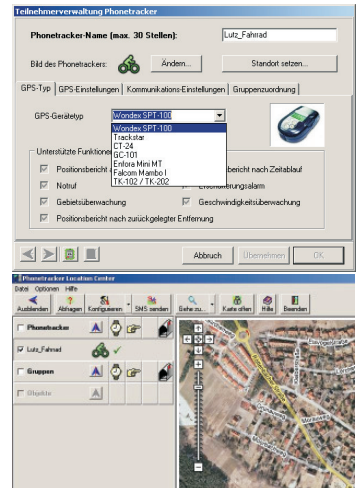

PLC - Location Center

Die ultimative Ortungs-Software für Ihren PC verwaltet die zu lokalisierenden Teilnehmer, zeigt deren Standort an und unterstützt zahlreiche GSM-Modems und GPS/GSM Tracker auf Basis von SMS-Meldung.

Versionen:

PLC für einen Teilnehmer inkl. GSM-Modem

Art.-Nr. PLC/1/GSM-Modem 249.- €

PLC für fünf Teilnehmer inkl. GSM-Modem

Art.-Nr. PLC/5/GSM-Modem 349.- €

PLC für zwanzig Teilnehmer inkl. GSM-Modem

Art.-Nr. PLC/20/GSM-Modem 449.- €

Systemvoraussetzungen:

- * PC ab Pentium IV, 1,6 Ghz
- * 256 MB RAM
- * 20 MB Festplatte
- * USB 1,1/2.0
- * Windows 98, 2000, XP
- * Internet-Zugang

Optional sich von einem Handy oder PDA führen lassen! Um sich den Standort eines GPS-GSM Trackers auf dem Handy anzeigen zu lassen, benötigen Sie ein PDA-Phone mit einem Betriebssystem ab Windows Mobile 5 und einem eingebauten GPS-Chip, die [Navigationssoftware TomTom Navigator 6.01](#) sowie die Software Phonetracker Light. Die Software Phonetracker Light kontrolliert eingehende SMS- Meldungen, ob es sich um Positionsmeldungen eines Trackers handelt. Ist dies der Fall, wird die SMS nicht im Posteingang abgelegt sondern an die Navigationssoftware TomTom weiter gegeben, damit der Standort angezeigt werden kann. Trifft eine Positions-SMS ein, wird TomTom automatisch gestartet und sofort die Karte mit Standort angezeigt. Sie können sich unverzüglich dort hin Navigieren lassen. **PDA-Anbindung auf Anfrage!**